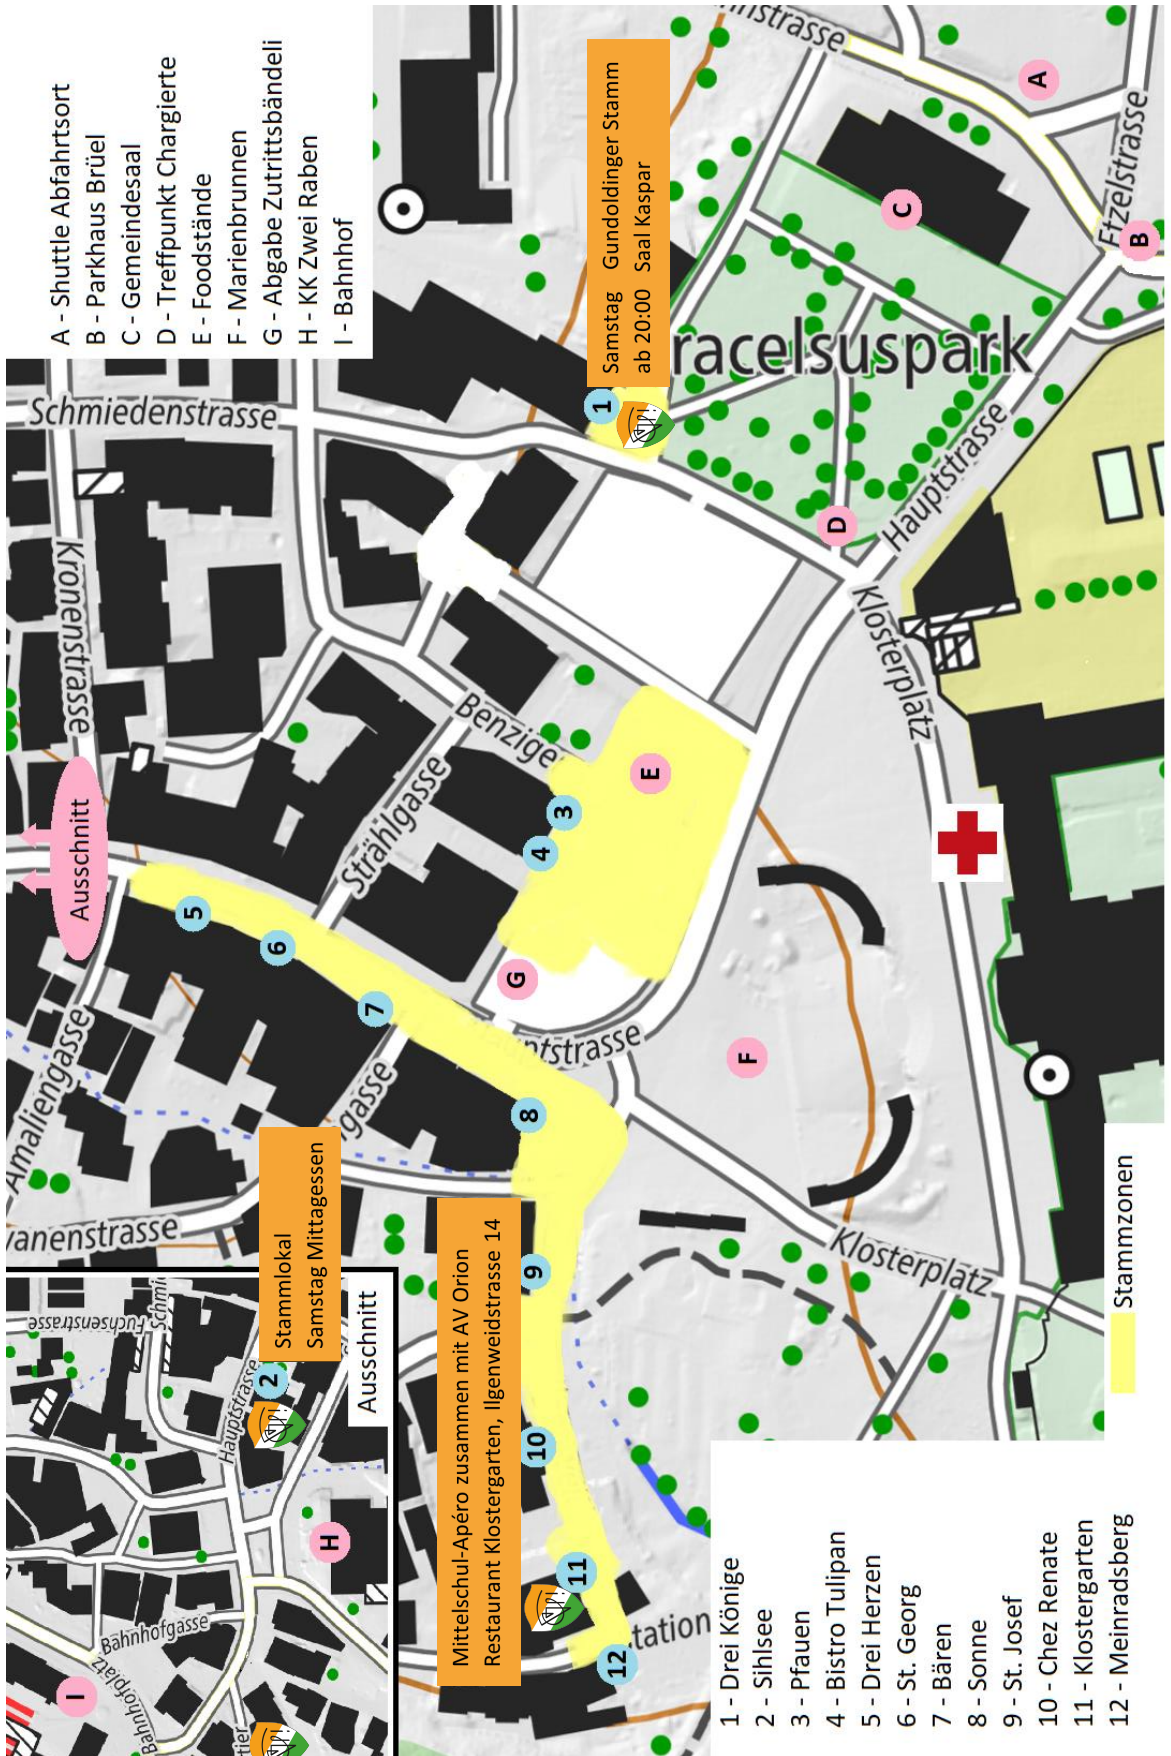

Programm (per 08.08.2021)

Samstag (11. September)

10:00 Uhr	Delegiertenversammlung		Gemeindesaal	C
12:00 Uhr	Mittagessen (Gundoldinger)		Restaurant Sihlsee, Hauptstrasse 28	2
14:00 Uhr	Aktivenversammlung		KK Zwei Raben	H
15:00 Uhr	Altherrenversammlung		Gemeindesaal	C
15:00 – 02:00 Uhr	Stammbetrieb		Dorf	
17:00 Uhr	Mittelschul-Apéro zusammen mit AV Orion		Restaurant Klostergarten, Ilgenweidstrasse 14	11
18:30 Uhr	Nachtessen (Gundoldinger)		Restaurant La Fontanella, Hauptstrasse 48	
20:00 - ...	Gundoldinger Stamm		Hotel Drei Könige, Paracelsuspark 1 Saal Kaspar	1

Sonntag (12. September)

11:00 – 18:00 Uhr	Stammbetrieb		Dorf	
11:30 Uhr	Festbankett (für Veteranen, Ehrengäste, Sponsoren)		KK Zwei Raben	H
12:00 Uhr	Mittagessen (Gundoldinger)		Restaurant Schiffflände, Hauptstrasse 10	
15:00 Uhr	Festakte , Festansprache, Kandidatenaufnahme, Veteranenehrung, Chargieren der Verbindungen		Marienbrunnen	F
18:00 Uhr	Bandtrüllete		Hotel Drei Könige	1

Übersichtsplan vom Zentralfest 2021 in Einsiedeln

Plan de situation de la Fête centrale 2021 à Einsiedeln

Samstag Nachtessen, Restaurant La Fontanella, Hauptstrasse 48
 Stammlokal & Samstag Mittagessen, Restaurant Sihlsee, Hauptstrasse 28
 Sonntag Mittagessen, Restaurant Schiffländi, Hauptstrasse 10

Legende:

1	Drei Könige
2	Sihlsee 
3	Pfauen

4	Bistro Tulipan
5	Drei Herzen
6	St. Georg

7	Bären
8	Sonne
9	St. Josef

10	Chez Renate
11	Klostergarten
12	Meinradsberg